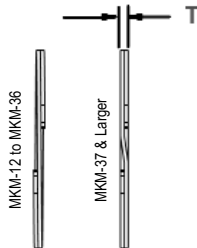

Free Diameter & Ring Measurements

RING NO.	HOUSING DIAMETER (mm)	GROOVE SIZE				RING SIZE						THRUST LOAD (N)		
		DIAMETER		WIDTH		FREE DIAMETER		THICKNESS		SECTION		RING Safety factor of 3	GROOVE Safety factor of 2	
		Dh	Dg	Tol.	W	Tol.	Df	Tol.	T	Tol.	S			Tol.
MKM-12	12	12.66		0.75		12.78		0.64		1.14		8484	1591	
MKM-13	13	13.72		0.75		13.84		0.64		1.14		9191	2008	
MKM-14	14	14.72	+0.00	0.75		14.85		0.64		1.14		9898	2311	
MKM-15	15	15.72	-0.10	0.75		15.85		0.64		1.14		10605	2621	
MKM-16	16	16.72		0.75		16.85		0.64		1.14		11312	2953	
MKM-17	17	17.72		0.75		17.85		0.64		1.14		12091	3308	
MKM-18	18	18.72		0.75		18.85		0.64		1.14		12726	3685	
MKM-19	19	19.86		0.91	+0.08	20.00	+0.33	0.80		1.65		15145	3627	
MKM-20	20	20.86		0.91	-0.00	21.10	-0.00	0.80		1.65		15942	4196	
MKM-21	21	21.86		0.91		22.04		0.80		1.65		16739	4444	
MKM-22	22	23.00	+0.00	0.91		23.18		0.80		1.65		17536	5657	
MKM-23	23	24.00	-0.15	0.91		24.19		0.80		1.65		18333	6166	
MKM-24	24	25.00		0.91		25.20		0.80	+0.05	1.65		19131	6697	
MKM-25	25	26.26		1.07		26.45		0.94	-0.05	1.90		23415	7653	
MKM-26	26	27.26		1.07		27.50		0.94		1.90		24352	8376	
MKM-28	28	29.26		1.07		29.50		0.94		1.90		26225	9596	
MKM-29	29	30.26		1.07		30.50		0.94		1.90		27161	10242	
MKM-30	30	31.32		1.22		31.55		1.10		2.16		32881	9817	
MKM-32	32	33.32		1.22		33.57		1.10		2.16		35073	11131	
MKM-33	33	34.32	+0.00	1.22		34.57	+0.40	1.10		2.16		36169	11789	
MKM-34	34	35.32	-0.20	1.22		35.57	-0.00	1.10		2.16		37265	12469	
MKM-35	35	36.42		1.22		36.70		1.10		2.40	+0.08	38361	14414	
MKM-36	36	37.42		1.22		37.70		1.10		2.40	-0.13	39457	15194	
MKM-37	37	38.42		1.22		38.70		1.10		2.40		40553	15997	
MKM-38	38	39.42		1.22		39.70		1.10		2.40		41649	16824	
MKM-39	39	40.60		1.42		40.90		1.25		2.75		44350	16130	
MKM-40	40	41.60		1.42		41.90		1.25		2.75		45487	16904	
MKM-41	41	42.60		1.42		42.92		1.25		2.75		46624	17780	
MKM-42	42	43.60		1.42		43.93		1.25		2.75		47761	18636	
MKM-43	43	44.72	+0.00	1.42		45.00		1.25		3.00		48899	20883	
MKM-44	44	45.72	-0.25	1.42		46.02	+0.50	1.25		3.00		50036	21903	
MKM-45	45	46.72		1.42		47.08	-0.00	1.25		3.00		51173	23143	
MKM-47	47	48.80		1.42		49.18		1.25		3.00		53447	26412	
MKM-48	48	49.80		1.42		50.18		1.25		3.00		54584	27474	
MKM-50	50	51.92		1.42	+0.10	52.30		1.25		3.25		56859	31907	
MKM-52	52	53.92		1.42	-0.00	54.30		1.25		3.25		59133	34360	
MKM-53	53	54.92		1.42		55.32		1.25	+0.08	3.25		60270	35132	
MKM-55	55	57.00		1.42		57.38		1.25	-0.08	3.50		62545	37976	
MKM-56	56	58.00		1.42		58.40		1.25		3.50		63682	38667	
MKM-58	58	60.00		1.42		60.43		1.25		3.50		65956	40048	
MKM-59	59	61.08		1.42		61.54		1.25		3.50		67093	42368	
MKM-60	60	62.14		1.42		62.57		1.25		3.50		68231	44329	
MKM-61	61	63.24	+0.00	1.42		63.65	+0.63	1.25		3.76		69368	47174	
MKM-62	62	64.24	-0.30	1.42		64.70	-0.00	1.25		3.76		70505	47947	
MKM-63	63	65.24		1.42		65.70		1.25		3.76		71642	48720	
MKM-64	64	66.34		1.42		66.77		1.25		3.76		72779	51703	
MKM-65	65	67.34		1.42		67.82		1.25		3.76		73916	52511	
MKM-66	66	68.34		1.42		68.80		1.25		3.76		75054	53319